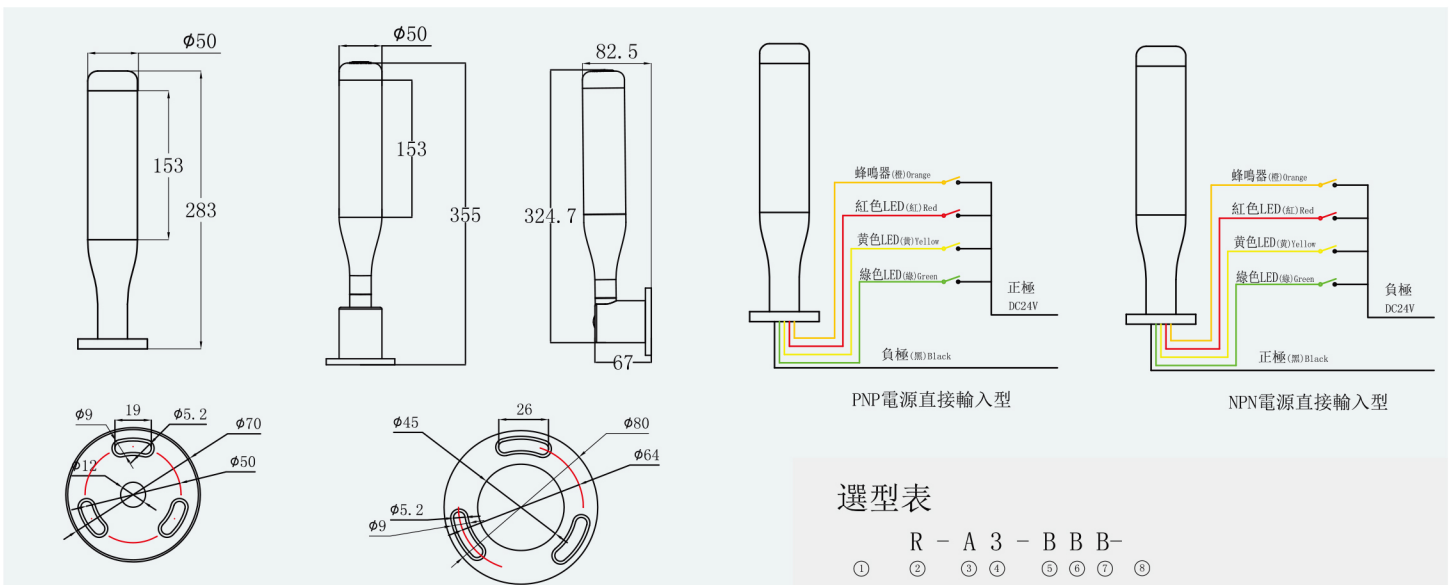

# LED Alarm Lamp

內建蜂鳴器，音量85分貝。  
Built-in buzzer，Volume 85 db。

插拔式設計，方便設備運輸時拆卸  
Can directly plug installation, simple, practical, convenient transportation equipment

|        |                   |                       |                        |
|--------|-------------------|-----------------------|------------------------|
| 品牌     |                   | 表面溫度                  | <50 攝氏度                |
| 光源     | 小功率貼片LED          | 安裝方式                  | 固定底座                   |
| 光源壽命   | 50000小時           | 防護等級                  | IP54                   |
| 出光角度   | 120度              | 設定電流                  | 10MA                   |
| 重量     | 1kg               | 包裝尺寸                  | 長37cm寬8.2cm高8.2cm      |
| brand  |                   | surface temperature   | <50°                   |
| source | low-power smd led | installation          | fixed base, piug       |
| life   | 50000hrs          | protection            | IP54                   |
| angle  | 120degrees        | rated current         | 10ma                   |
| weight | 1kg               | dimension and packing | L:37cm,W:8.2cm,H:8.2cm |

## 選型表

- R - A 3 - B B B-
- ① ② ③ ④ ⑤ ⑥ ⑦ ⑧
- Logo品牌名:
  - 三色燈系列: R (鋁質)
  - 色棒外型: A (球棒桿型) L (90° 可摺式)
  - 顏色數: 2 (兩色) 3 (三色) 4 (四色)
  - 電壓: B (24V-PNP) N (24V-NPN) C (110V/220V)
  - 接線方法: B (電源直接輸入型)
  - 功能類型: B (基本型) (常亮無閃爍無蜂鳴) F (蜂鳴型) (常亮無閃爍有蜂鳴)
  - 燈桿長度: 空白 (標準型) 100 (100mm加長型) 200 (200mm加長型)